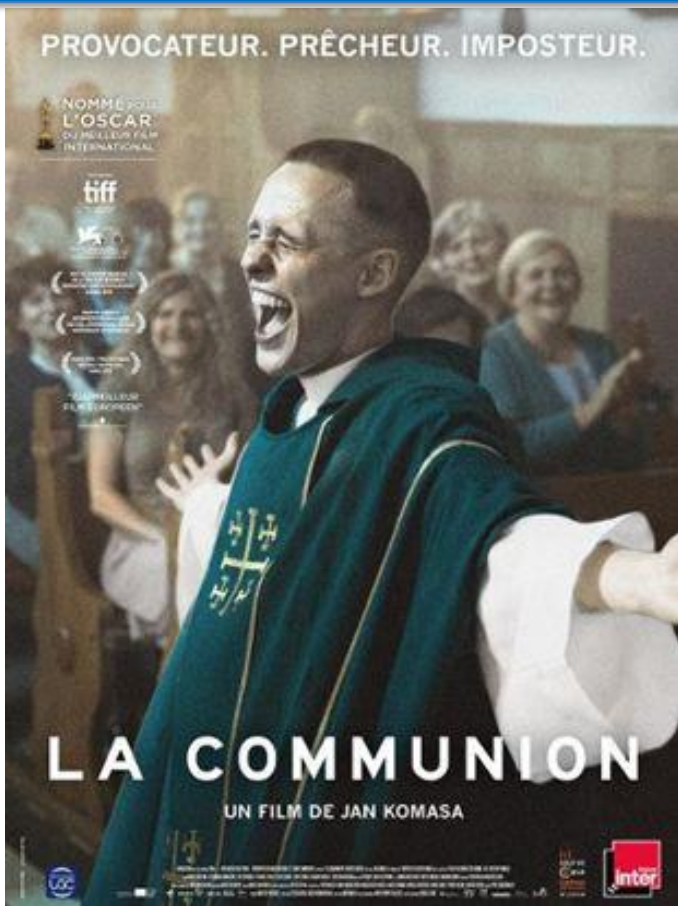

Mardi 23 au dimanche 28 juin

• Mardi 23 juin 20h30
En VOSTF (interdit – 12 ans)

• Jeudi 25 juin 20h30

• Vendredi 26 juin 21h
Interdit -12 ans

• Samedi 27 juin 21h
• Dimanche 28 juin 20h30